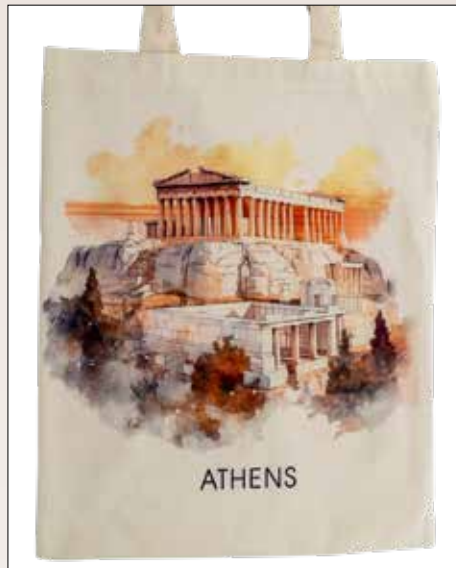

## ΠΟΡΤΟΦΟΛΙΑ ΔΕΡΜΑΤΙΝΑ MINI

80200 12 x 6 cm

Οι φωτογραφίες είναι ενδεικτικές, υπάρχει μεγάλη ποικιλία σχεδίων. Πωλούνται σε 12άδες.

80123-01 35 x 40 cm

80123-02 35 x 40 cm

80123-03 35 x 40 cm

80123-04 35 x 40 cm